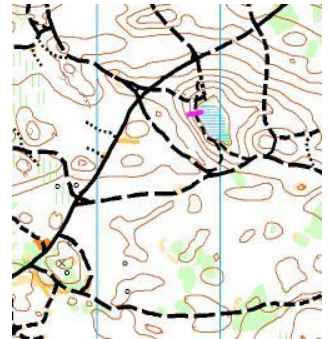

Lauantaina klo 14.30 keskimatka

-> loistava keskimatkan maasto, tarjoaa rytmitystä, nopeita reitinvalintoja sekä vauhdin hurmaa.

Sunnuntaina klo 10.30 pitkämatka -> Ketjut kireällä vauhdikasta ajoa ja reitinvalintaa!

Jämin kankaat tunnetaan yhtenä Suomen parhaana ja kansainvälisimpänä pyöräsuunnistusmaastona. Polkuverkosto on paikoitellen erittäin tiheää, kauttaaltaan nopeakulkuista kangaspolkua sekä metsätietä. Kilpailualueella on laajoja tasaisia kangasalueita, joissa on mahdollista pitää yllä kovaa vauhtia, minkä vuoksi ratapituudet ovat kilometreissä mitattuna hieman normaalia pidempiä. Kilpailualueita halkoo itä-länsi suunnassa jopa 60m korkeuseroja tarjoava harju. Kisoja varten koko Jämin kangas on kartoitettu ja uraluokitettu uudelleen nykystandardien mukaisesti. Kaikki kolme kilpailua käydään samasta Jämi Areenan kilpailukeskuksesta, mutta **jokaisessa kilpailussa käytetään uusia maastonosia**. Jämin maastot sopivat hyvin myös aloittelijoille!